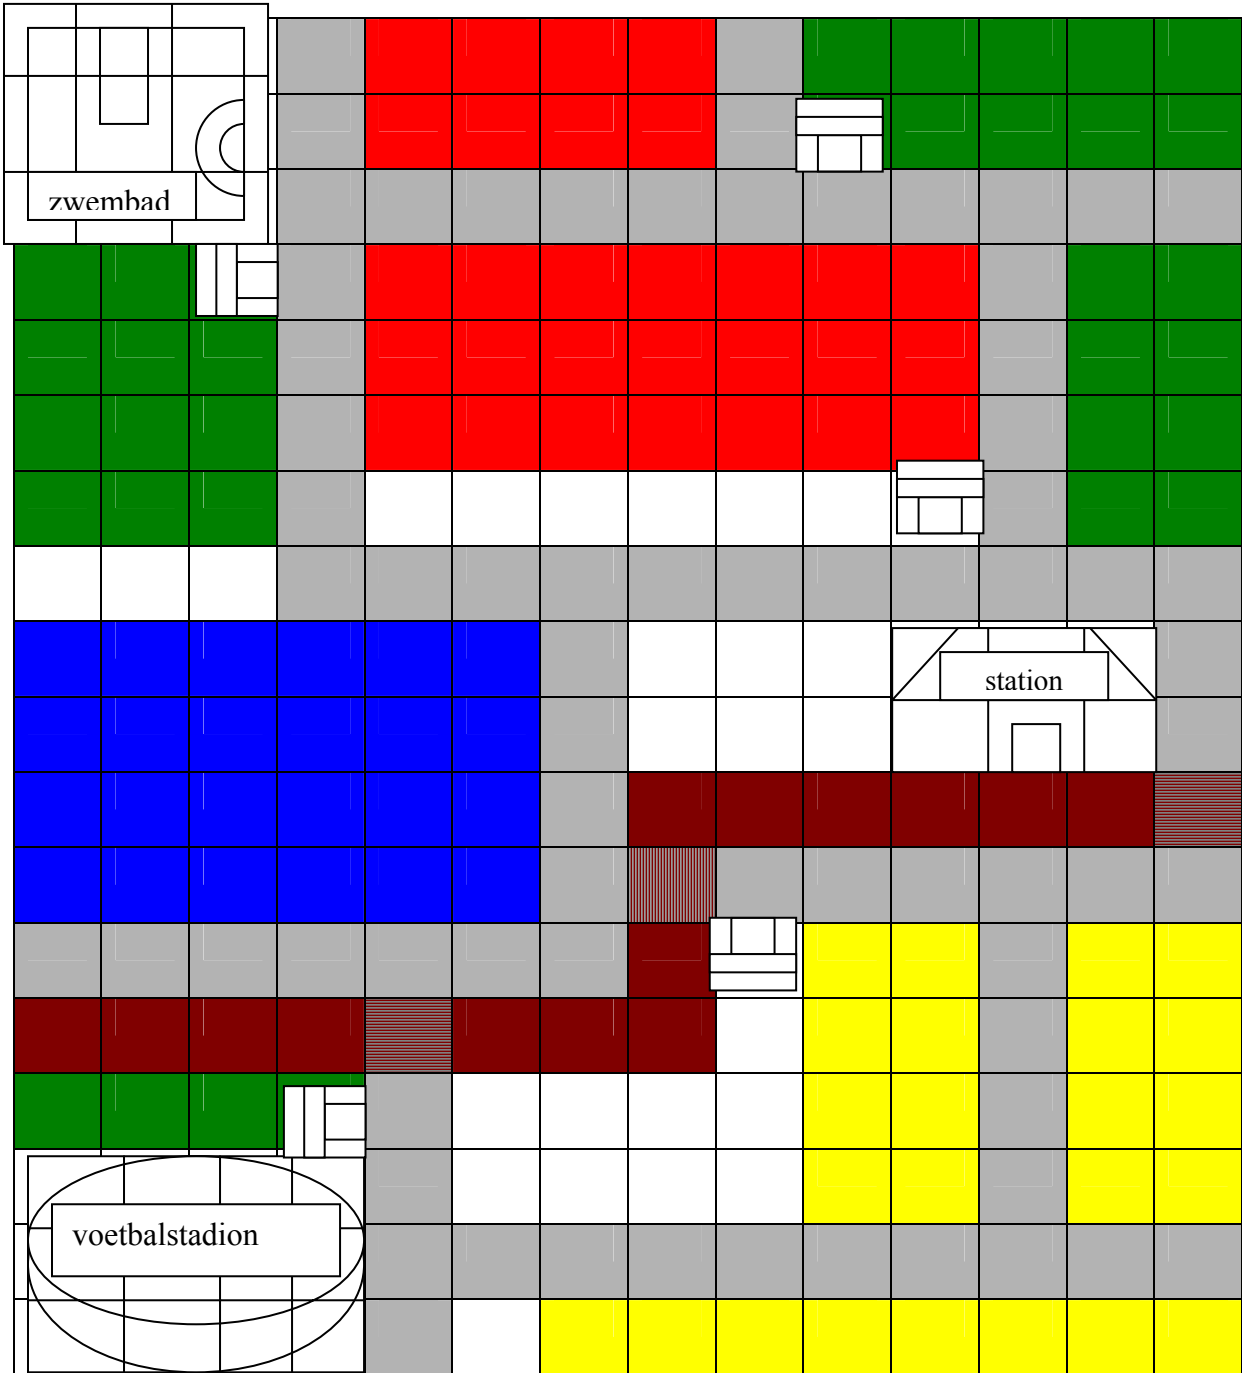

Maak je eigen stad

Naam: _____

Rood
Geel
Blauw
Grijs
Groen
Bruin

huizen
 fabrieken
 winkels
 wegen
 park / bomen
 spoorlijn

Speciale gebouwen: